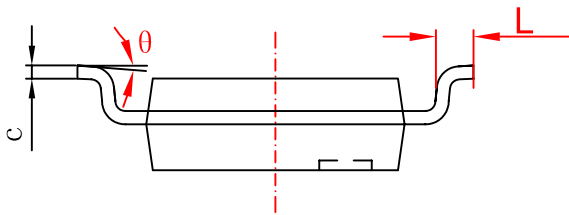

SOP8-PP(EXP PAD) PACKAGE OUTLINE DIMENSIONS

字符	Dimension In Millimeters	
	Min	Max
A	1.500	1.700
A1	0.040	0.120
A2	1.350	1.550
b	0.300	0.500
c	0.190	0.250
D	4.800	5.000
D1	3.200	3.400
E	3.840	4.040
E1	5.900	6.100
E2	2.100	2.300
e	1.27 (BSC)	
L	0.520	0.720
θ	0°	8°