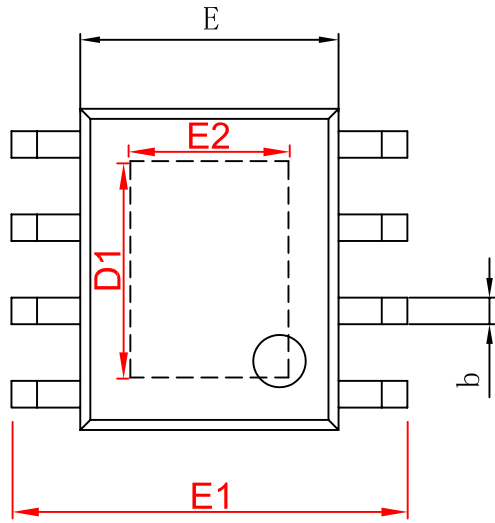

SOP8-PP(EXP PAD) PACKAGE OUTLINE DIMENSIONS

字符	Dimension In Millimeters	
	Min	Max
A	1.500	1.700
A1	0.040	0.120
A2	1.350	1.550
b	0.300	0.500
c	0.190	0.250
D	4.800	5.000
D1	3.200	3.400
E	3.840	4.040
E1	5.900	6.100
E2	2.100	2.300
e	1.27 (BSC)	
L	0.520	0.720
θ	0°	8°