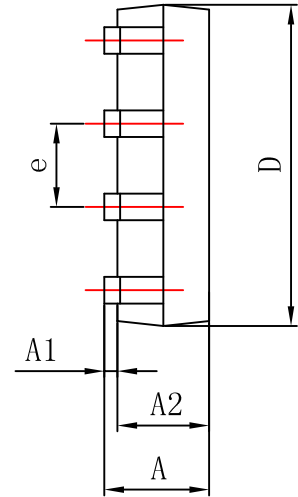

SOP8-PP(EXP PAD) PACKAGE OUTLINE DIMENSIONS

字符	Dimension In Millimeters	
	Min	Max
A	1.500	1.700
A1	0.040	0.120
A2	1.350	1.550
b	0.300	0.500
c	0.190	0.250
D	4.800	5.000
D1	3.200	3.400
E	3.840	4.040
E1	5.900	6.100
E2	2.100	2.300
e	1.27 (BSC)	
L	0.520	0.720
θ	0°	8°